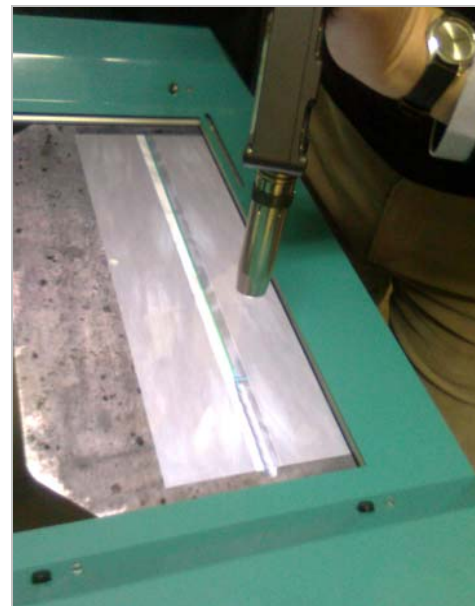

Echipa Proiect "BRIS"
colectiv AFPA - UPT- Institut Soudure, la
Seminar lansare Proiect LdV-Parteneriate

ianuarie 2010 Lyon, Franța

Atelier de lucru Proiect LdV *BRIS* - Simulator sudură Le FOREM- Charleroi, Belgia, martie 2010