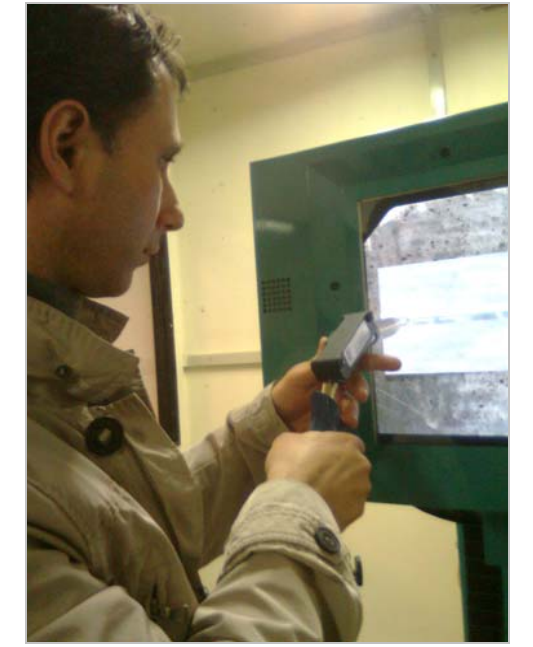

Echipa Proiect "BRIS"
colectiv AFPA - UPT- Institut Soudure, la
Seminar lansare Proiect LdV-Parteneriate

ianuarie 2010 Lyon, Franța

Atelier de lucru Proiect LdV *BRIS* - Simulator sudură Le FOREM- Charleroi, Belgia, martie 2010